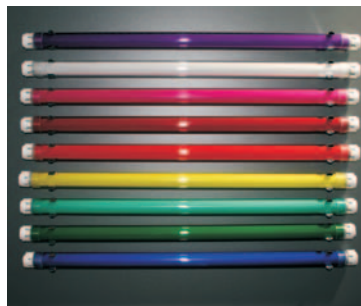

Informationen:

Röhren: Polycarbonat, Farbecht, UV-Stabil

Verpackungseinheit (VE) 25 Stück im Polybeutel

Farbe Dunkelgrün für T5 Röhren nur verfügbar bei einer Abnahmemenge von 10 VE

Muster-Set

Muster-Set, bestehend aus:
verschiedenfarbige Polycarbonatröhren für T8/T5 Leuchtröhren
(verpackt im Polybeutel)

Artikel-Nr.: LFRM Schutzgebühr 5,-EUR

Anmerkungen:

Eventuelle Rohr-Überlängen können einfach abgesägt werden.

Das transparente Rohr ist geeignet, um z.B. farbige Folien einzulegen.

Fragen Sie nach Ihren individuellen Rabatten zzgl.
Mengenrabatte pro VE: bei 2 Stück 3 %, ab 5 Stück 7 %, ab 10 Stück 10 %, ab 20 Stück 15 %, Versand (in D), Transportversicherung und Verpackung zzgl. 5,75 % vom Nettowarenwert (mind. 6 Euro). Preisänderungen und Irrtümer vorbehalten.