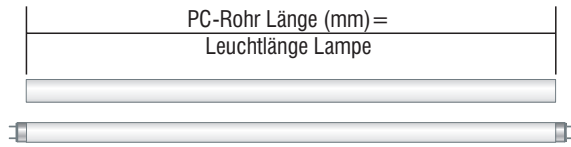

Artikel-Nr.: LFRM Schutzgebühr 5,-EUR

Anmerkungen:

Eventuelle Rohr-Überlängen können einfach abgesägt werden.

Das transparente Rohr ist geeignet, um z.B. farbige Folien einzulegen.

Fragen Sie nach Ihren individuellen Rabatten zzgl.
Mengenrabatte pro VE: bei 2 Stück 3 %, ab 5 Stück 7 %, ab 10 Stück 10 %, ab 20 Stück 15 %, Versand (in D), Transportversicherung und Verpackung zzgl. 5,75 % vom Nettowarenwert (mind. 6 Euro). Preisänderungen und Irrtümer vorbehalten.

ANS[®]
AMERICAN NEONS

PC-RÖHREN FÜR LAMPEN

LICHT-FILTERRÖHREN

Farbige Polycarbonatrohre

	Leuchtstoffröhre Watt / Fassung	Durchmesser in mm Leuchtstoffröhre	Länge in mm Leuchtstoffröhre	Durchmesser in mm Polycarbonatrohr innen / aussen	Länge in mm Polycarbonatrohr	Verpackungsein- heit (VE) Karton	Empf. VK / Stück *	Empf. VK / Stück * für Dunkelgrün	Artikel-Nr.
T8	18 Watt / T8	26	590	28 / 30	568	25	2,75	5,90	LSTPR05682830**
	30 Watt / T8	26	895	28 / 30	873	25	4,23	9,07	LSTPR08732830**
	36 Watt / T8	26	1200	28 / 30	1178	25	5,70	12,25	LSTPR11782830**
	58 Watt / T8	26	1500	28 / 30	1478	25	7,15	15,37	LSTPR14782830**
T5	8 Watt / T5	16	288	20 / 22	266	25	1,29	2,76	LSTPR02662022**
	14 Watt / T5	16	549	20 / 22	527	25	2,55	5,48	LSTPR05272022**
	21 Watt / T5	16	849	20 / 22	827	25	4,00	8,60	LSTPR08272022**
	24 Watt / T5	16	549	20 / 22	527	25	2,55	5,48	LSTPR05272022**
	28 Watt / T5	16	1149	20 / 22	1127	25	5,45	11,72	LSTPR11272022**
	35 Watt / T5	16	1449	20 / 22	1427	25	6,91	14,84	LSTPR14272022**
	39 Watt / T5	16	849	20 / 22	827	25	4,00	8,60	LSTPR08272022**
	49 Watt / T5	16	1449	20 / 22	1427	25	6,91	14,84	LSTPR14272022**
	54 Watt / T5	16	1149	20 / 22	1127	25	5,45	11,72	LSTPR11272022**
	80 Watt / T5	16	1449	20 / 22	1427	25	6,91	14,84	LSTPR14272022**