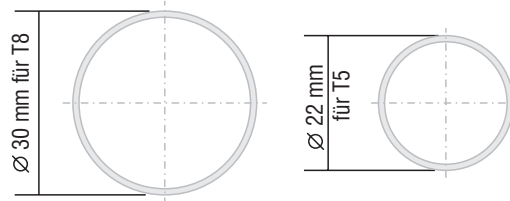

ANS[®]
AMERICAN NEONS

PC-RÖHREN FÜR LAMPEN

LICHT-FILTERRÖHREN

Farbige Polycarbonatrohre

	Leuchtstoffröhre Watt / Fassung	Durchmesser in mm Leuchtstoffröhre	Länge in mm Leuchtstoffröhre	Durchmesser in mm Polycarbonatrohr innen / aussen	Länge in mm Polycarbonatrohr	Verpackungsein- heit (VE) Karton	Empf. VK / Stück *	Empf. VK / Stück * für Dunkelgrün	Artikel-Nr.
T8	18 Watt / T8	26	590	28 / 30	568	25	2,75	5,90	LSTPR05682830**
	30 Watt / T8	26	895	28 / 30	873	25	4,23	9,07	LSTPR08732830**
	36 Watt / T8	26	1200	28 / 30	1178	25	5,70	12,25	LSTPR11782830**
	58 Watt / T8	26	1500	28 / 30	1478	25	7,15	15,37	LSTPR14782830**
T5	8 Watt / T5	16	288	20 / 22	266	25	1,29	2,76	LSTPR02662022**
	14 Watt / T5	16	549	20 / 22	527	25	2,55	5,48	LSTPR05272022**
	21 Watt / T5	16	849	20 / 22	827	25	4,00	8,60	LSTPR08272022**
	24 Watt / T5	16	549	20 / 22	527	25	2,55	5,48	LSTPR05272022**
	28 Watt / T5	16	1149	20 / 22	1127	25	5,45	11,72	LSTPR11272022**
	35 Watt / T5	16	1449	20 / 22	1427	25	6,91	14,84	LSTPR14272022**
	39 Watt / T5	16	849	20 / 22	827	25	4,00	8,60	LSTPR08272022**
	49 Watt / T5	16	1449	20 / 22	1427	25	6,91	14,84	LSTPR14272022**
	54 Watt / T5	16	1149	20 / 22	1127	25	5,45	11,72	LSTPR11272022**
	80 Watt / T5	16	1449	20 / 22	1427	25	6,91	14,84	LSTPR14272022**