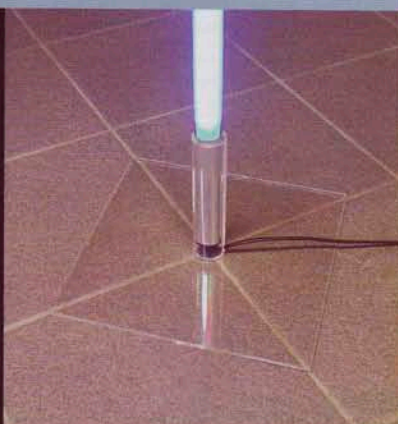

CE, TÜV-GS geprüft nach IP 44

weiß	orange	blau
042.13.007	042.13.008	042.13.009
€ 144,00	€ 144,00	€ 144,00

Farbige Leuchtstäbe – Aufmerksamkeit wecken und Atmosphäre schaffen.

Wirkungsvolle Dekoration und angenehme Lichtquelle für Schaufenster, Warenpräsentation und natürlich Ihr Zuhause. Mit dem Standfuß aus Edelstahl oder filigranem Acryl kreieren Sie sich – schnell und einfach – eine stabile Standleuchte. Schöner Effekt: Durch die hochglanzpolierte Transparenz des Acryl-Standfußes scheinen die »Leuchtstäbe« ganz von selbst zu stehen. Mit dem drehbaren Adapter lassen sich mehrere Leuchtstäbe durch einen sanften Klick miteinander verbinden.

CE, TÜV-GS geprüft nach IP44

orange	blau	gelb
042.13.011	042.13.002	042.13.003
€ 68,00	€ 68,00	€ 68,00

Adapter

Hersteller American Neons

Design American Neons

9,4 x 4,5 cm, h 1,5 cm

Federstahl

042.13.006

€ 4,50

Standfuß Edelstahl

Hersteller American Neons

Design Christopher Sheldon

24 x 24 cm, h 24 cm, 3 kg

Edelstahl gebürstet

042.13.004

€ 46,50

Standfuß Acryl

Hersteller American Neons

Design American Neons

30 x 30 cm, h 17 cm

Acryl glasklar

042.13.005

€ 29,80

Lampe ist Leuchtmittel ist Lampe. Der Lampenschirm aus satiniertem Kunststoff, der Lampenfuß aus hochglanzpoliertem Acryl und das Besondere: Der Lampenstab leuchtet! Setzen Sie effektvolle Lichtakzente in Ihrem Wohnbereich.