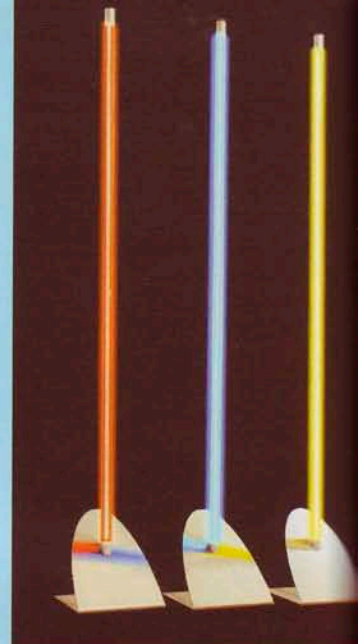

Stilwerk-Königsbau Passagen
Königstraße 26
70173 Stuttgart
Mo - Sa 10 - 20 Uhr

Gartenleuchtstäbe in weiß, blau und orange. Die Leuchtstäbe sind wirkungsvolle Lichtquellen für Gärten, Eingangsbereiche und Wege. Das farbige Licht in Verbindung mit der schlanken Silhouette erzeugt wundervolle Stimmungen – und macht dank der Lichtausbeute jede weitere Beleuchtung überflüssig. Anschlussfertig und sofort einsetzbar.

Außenleuchtstab mit Erdspeiß

Hersteller American Neons

Design Christopher Sheldon

Ø 3 cm, h 167 cm

Platte Erdspeiß Ø 15 cm

Polycarbonat durchgefärbt

Erdspeiß Edelstahl gebürstet

Netzzuleitung 10 Meter, wetterfest

CE, TÜV-GS geprüft nach IP 44

weiß	orange	blau
042.13.007	042.13.008	042.13.009
€ 144,00	€ 144,00	€ 144,00

Farbige Leuchtstäbe – Aufmerksamkeit wecken und Atmosphäre schaffen.

Wirkungsvolle Dekoration und angenehme Lichtquelle für Schaufenster, Warenpräsentation und natürlich Ihr Zuhause. Mit dem Standfuß aus Edelstahl oder filigranem Acryl kreieren Sie sich – schnell und einfach – eine stabile Standleuchte. Schöner Effekt: Durch die hochglanzpolierte Transparenz des Acryl-Standfußes scheinen die »Leuchtstäbe« ganz von selbst zu stehen. Mit dem drehbaren Adapter lassen sich mehrere Leuchtstäbe durch einen sanften Klick miteinander verbinden.