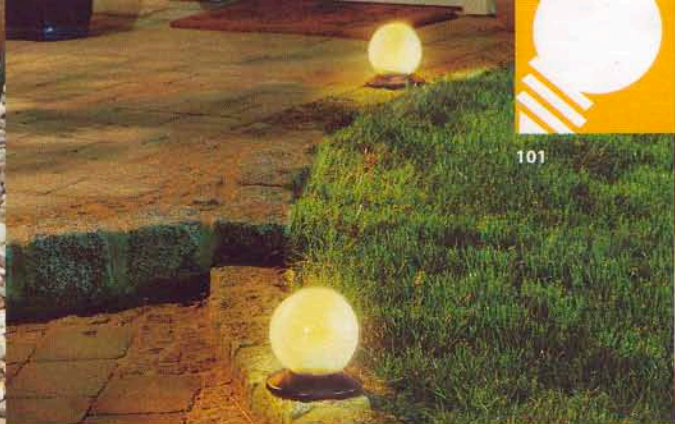

Solar-Bodeneinbaustrahler. Völlig unabhängig vom häuslichen Stromnetz lässt sich diese Einbauleuchte als schönes Effekt- oder wegweisendes Sicherheitslicht in Innenhöfen und Außenanlagen integrieren. Seine hochwertige, spritzwasserdichte Konstruktion aus Edelstahl und Glas ist trittfest. Zwei auswechselbare Akkus werden durch das als Innenring ausgebildete Solar Panel mit Strom versorgt. Der Leuchtkörper mit seinen sechs radial angeordneten LED schaltet sich bei einsetzender Dämmerung automatisch ein – und im Hellen wieder aus.

Solar-Bodeneinbaustrahler

Hersteller Vollmer

Abdeckung Ø 17,5 cm, Topf Ø 12,3 cm

6 weiße LED

Einbautiefe 12 cm

belastbar bis 500 kg

IP spritzwassergeschützt

Ersatzakku

Solar-Leuchtkugel

Hersteller Süd Solar

Ø 15 cm

Hochleistungs-LED, Leuchtdauer bei vollem Akku 20 Stunden

Kunststoff

weiß

inkl. 2,4 V/600 mAh Akkupack, umweltfreundlich/CE

995.15.002

Phönix Solar-Außenleuchte

Hersteller Süd Solar

Ø ca. 7 cm, h 36 cm

Hochleistungs-LED weiß

Leuchtdauer bei vollem Akku 20 Stunden

Edelstahl, Kunststoff, mit Erdspieß

inkl. 3,6V/600 mAh NiMH-Akkupack

995.15.001